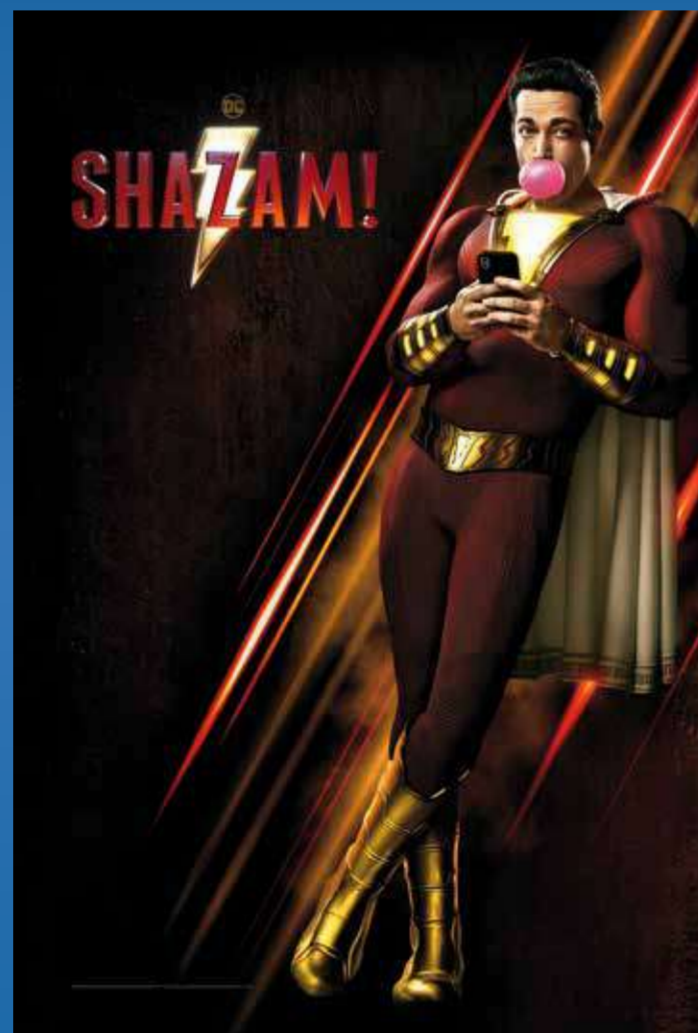

SUPER-HÉROS DES FILMS

COLLECTIONNEZ LES FIGURINES DE TOUS LES FILMS