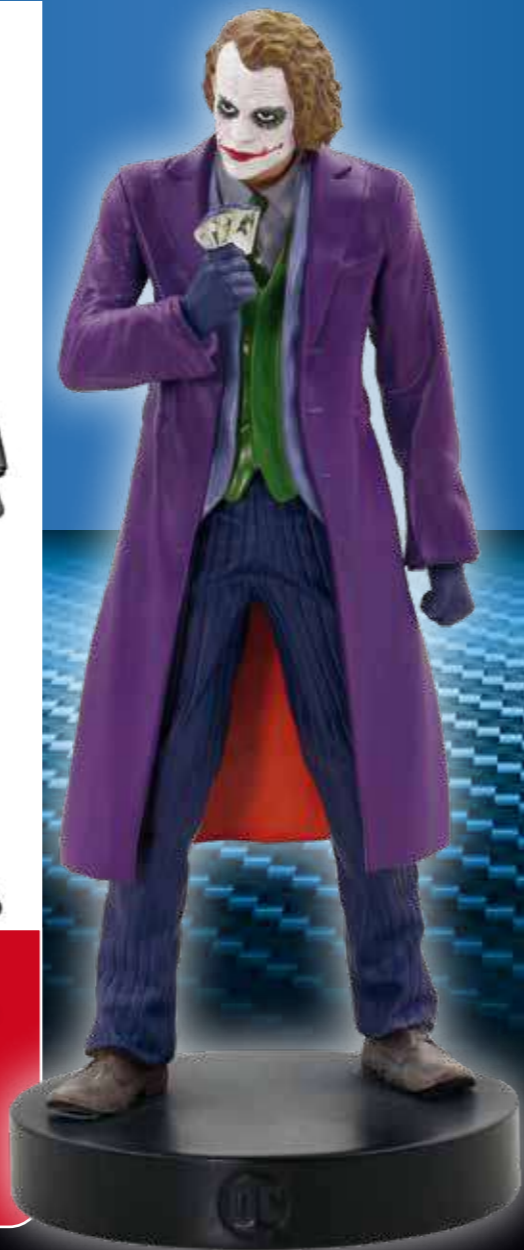

Cette spectaculaire collection présente les personnages emblématiques des films DC Comics, représentés dans des figurines fidèles et précises à l'échelle 1/16. La collection couvre les titres et les personnages les plus iconiques, de *Batman Begins* à *Justice League*, du *Joker* à *Aquaman*, et continuera à s'enrichir au fil des sorties de l'Univers étendu DC.

BATMAN
The Dark Knight

SUPERMAN
Justice League

LE JOKER
The Dark Knight

HARLEY QUINN
Suicide Squad

ÉCHELLE
1/16

Chaque numéro comprend un fascicule à collectionner offrant des informations détaillées sur le personnage. Son profil est présenté ainsi que les références des comics qui ont inspiré son histoire, avec une multitude de faits et de détails insolites.

TOUT UN UNIVERS DE HÉROS

Les héros et vilains populaires de DC Comics sont apparus au cinéma et à la télévision presque depuis leur origine. Toutefois, on peut considérer que leur ère moderne a été inaugurée par *Batman Begins* (Christopher Nolan, 2005). Il était temps que les héros emblématiques reviennent en force à l'écran, pour interagir dans le riche univers partagé qui a débuté avec *Man of Steel* (Zack Snyder, 2013). La variété de l'offre cinématographique (et télévisuelle) des héros DC a donné lieu à des histoires aux tonalités très différentes, mais toujours avec des personnages charismatiques et des idées incroyables qui ont attiré l'intérêt du public.

LA MEILLEURE POSE

La première étape consiste à choisir une pose emblématique qui capture parfaitement l'attitude et le look de chaque personnage. Les figurines proviennent d'un film spécifique, il faut donc d'abord documenter tous les détails de leur apparence à un moment précis de l'histoire.